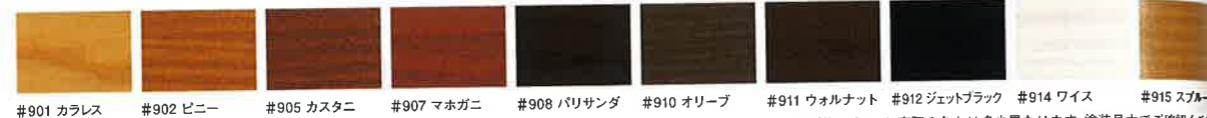

内外揃う
キシラデコールカラー

Point 2

こだわりの
安全性

あのキシラデコール
屋内用がリニューアル

新登場

14kg

3.5kg

内外揃う キシラデコールカラー

キシラデコールインテリアファインは屋外木部用キシラデコールと同系色をラインアップ。従来品と比較して色の差が無く、屋内と屋外で色を揃えてお使いいただけます。

オリーブ色での比較

キシラデコールインテリアファイン #910
新製品・屋内用(水性)

キシラデコール #110
屋外用(油性)

キシラデコールインテリア
従来品・屋内用(水性)

#901 カラレス #902 ビニー #905 カスタニ #907 マホガニ #908 バリサンダ #910 オリーブ #911 ウォルナット #912 ジェットブラック #914 ワイス #915 スプルース

※この色見本は印刷物ですので、実際の色とは多少異なります。塗装見本でご確認ください。

こだわりの安全性

食品衛生法、学校環境衛生基準などに適合した、安全性の高い塗料です。微臭のため、室内の塗装に最適です。

- 適合規格
- ・F☆☆☆☆(ホルムアルデヒド放散等級)
 - ・厚生労働省 室内濃度指針
 - ・学校環境衛生基準値 揮発性有機化合物
 - ・食品衛生法おもちゃ又はその原材料規格
 - ・欧州玩具安全規格

(一社)日本塗料工業会登録

認定番号 N22004

ホルムアルデヒド放散等級 F☆☆☆☆

問い合わせ先 <http://www.toryo.or.jp>

屋内木部用美装・保護剤

キシラデコール® インテリアファイン Fine トップコート

木目を生かしたクリア仕上げ。
インテリアファインを美しく保護するトップコート。

- Point 1 選べる3種のツヤ
- ツヤ有り 半ツヤ ツヤ消し
- Point 2 こだわりの安全性